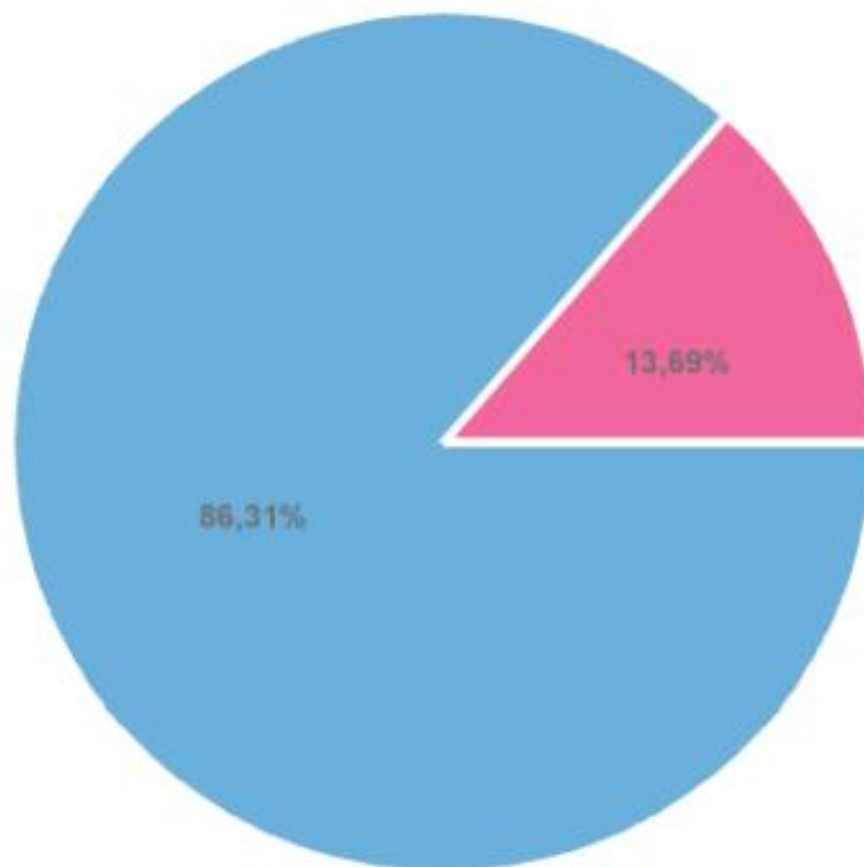

Возникли ли у Вас трудности при пользовании Навигатором?

Нет	86,31%	16783
Если да, то какие (укажите)	13,69%	2662