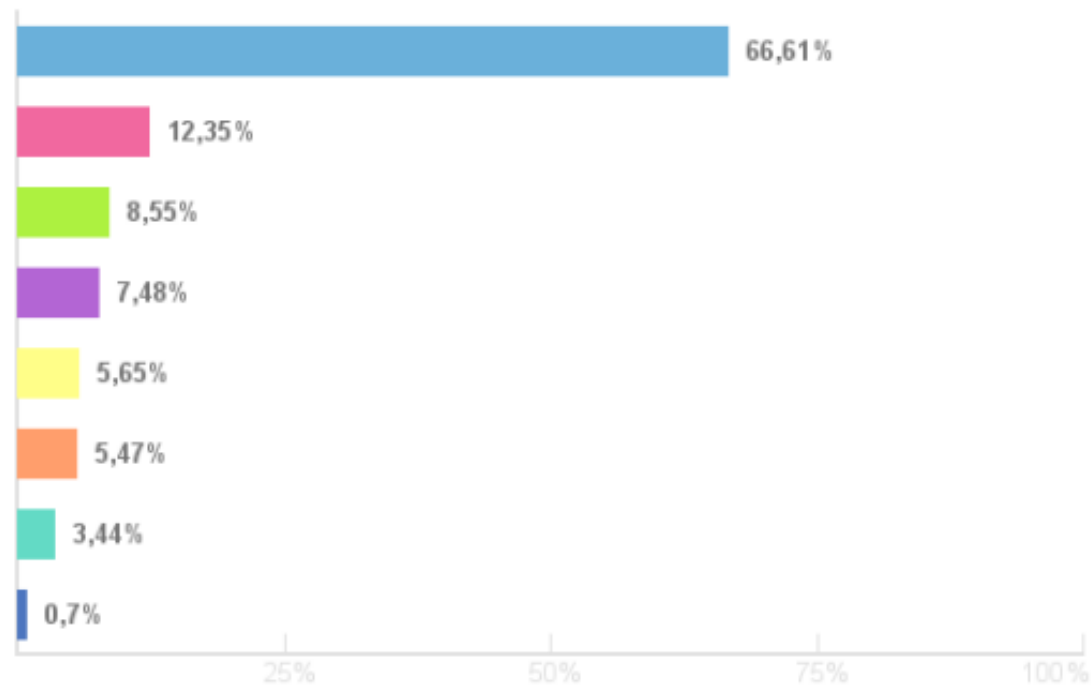

Откуда Вы узнали о Навигаторе?

На родительском собрании	66,61%	12953
Официальные сайты образовательной тематики	12,35%	2402
Укажите если другое	8,55%	1663
Афиша в учреждении	7,48%	1455
Рассказали друзья (родственники)	5,65%	1099
В социальных сетях	5,47%	1063
СМИ (телевидение, радио, пресса)	3,44%	668
Случайно нашли в интернете (Яндекс, Google, др.)	0,7%	137