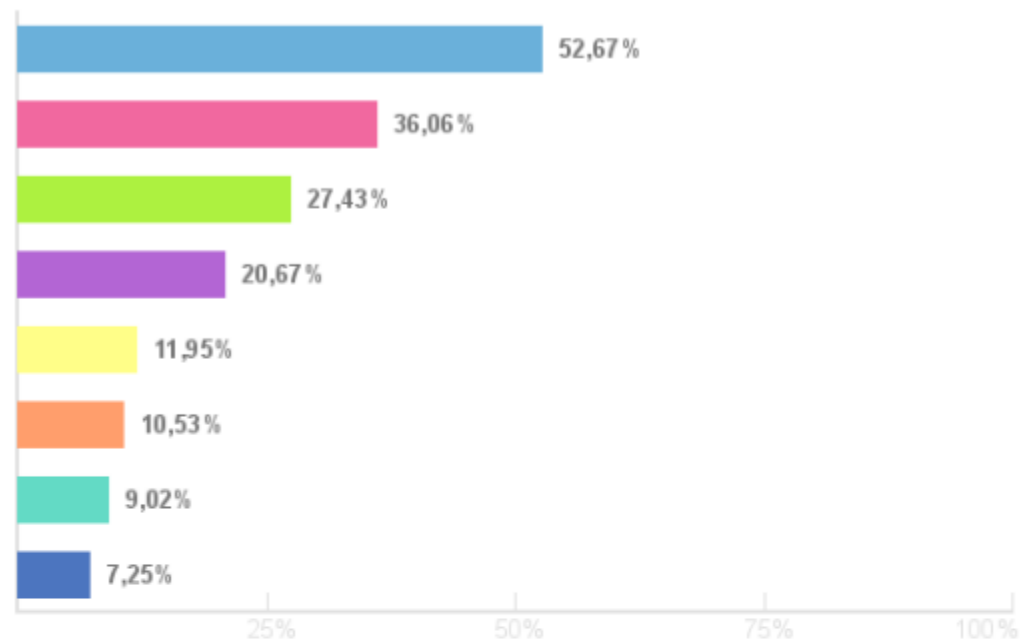

Откуда Вы узнали о Навигаторе?

| | | |
|--|--------|-------|
| На родительском собрании | 66,61% | 12953 |
| Официальные сайты образовательной тематики | 12,35% | 2402 |
| Укажите если другое | 8,55% | 1663 |
| Афиша в учреждении | 7,48% | 1455 |
| Рассказали друзья (родственники) | 5,65% | 1099 |
| В социальных сетях | 5,47% | 1063 |
| СМИ (телевидение, радио, пресса) | 3,44% | 668 |
| Случайно нашли в интернете (Яндекс, Google, др.) | 0,7% | 137 |

Возникли ли у Вас трудности при пользовании Навигатором?

| | | |
|-----------------------------|--------|-------|
| Нет | 86,31% | 16783 |
| Если да, то какие (укажите) | 13,69% | 2662 |

Что для Вас важнее в Навигаторе: