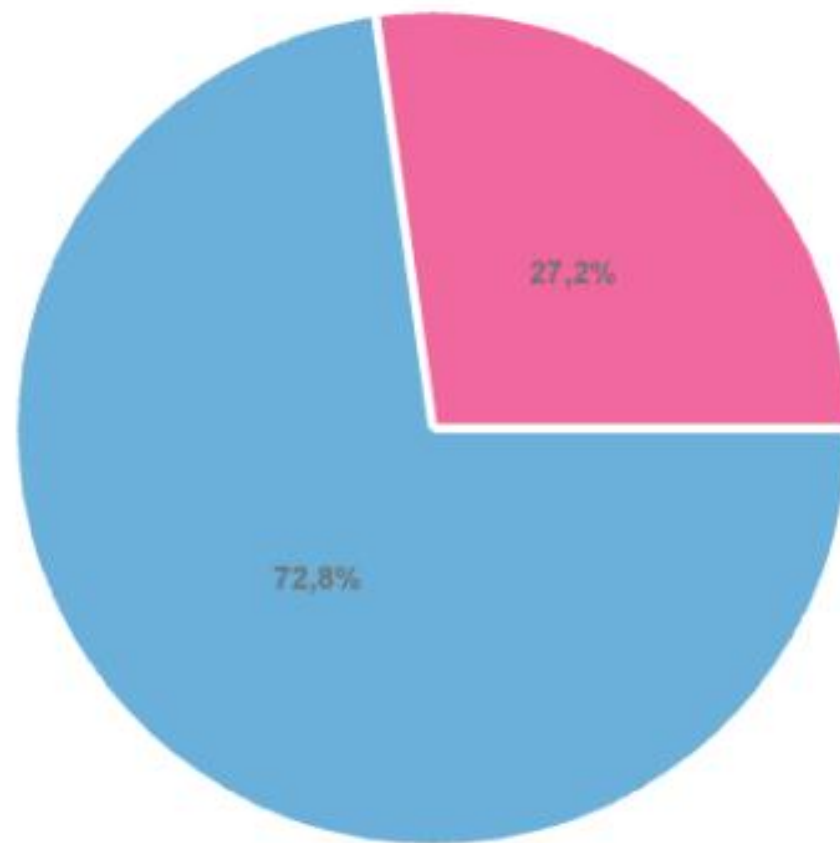

Всероссийский опрос родительской общественности

Занимается ли Ваш ребёнок (ваши дети) в кружках/секциях?

| | | |
|---------------------------|-------|-------|
| Да | 72,8% | 14155 |
| Нет, пока только выбираем | 27,2% | 5290 |